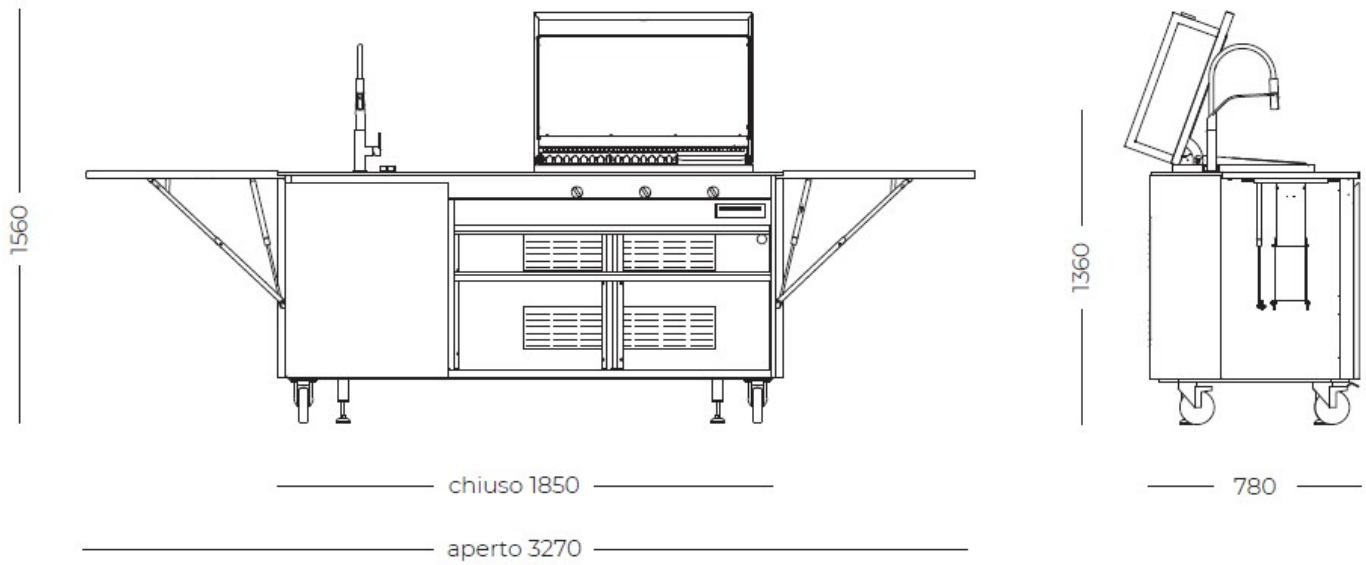

### DÉTAILS

Matériau Acier inoxydable AISI 316 L avec support en aluminium alvéolaire

Textures Satiné

Structure Acier inoxydable AISI 316L satiné avec support alvéolaire en aluminium

Dimensions ouverte 327 x 78 x (h) 156 cm

Dimensions fermée 185 x 78 x (h) 136 cm

Poids 285 kg

Produits intégrés Foster  
1011 050 - Évier Milano 462 x 400 mm soudé  
8425 100 - Mitigeur Milanello avec bec extractible  
8407 115 - Bonde automatique Space Milano

2 étagères latérales ouvrables  
4 roulettes (dont 2 avec système de blocage)  
2 pieds réglables pour la pose au sol

---

Barbecue intégré

Surface de cuisson 750 x 400 mm  
2 grilles de cuisson 250 x 430 mm  
1 plaque de cuisson 250 x 430 mm  
Couvercle isotherme avec thermomètre analogique  
3 brûleurs 2.0 kW avec soupape de sécurité et thermocouples action rapide  
Allumage électronique  
Test gaz GPL  
Jeu de buses méthane fourni

## DESSINS TECHNIQUES